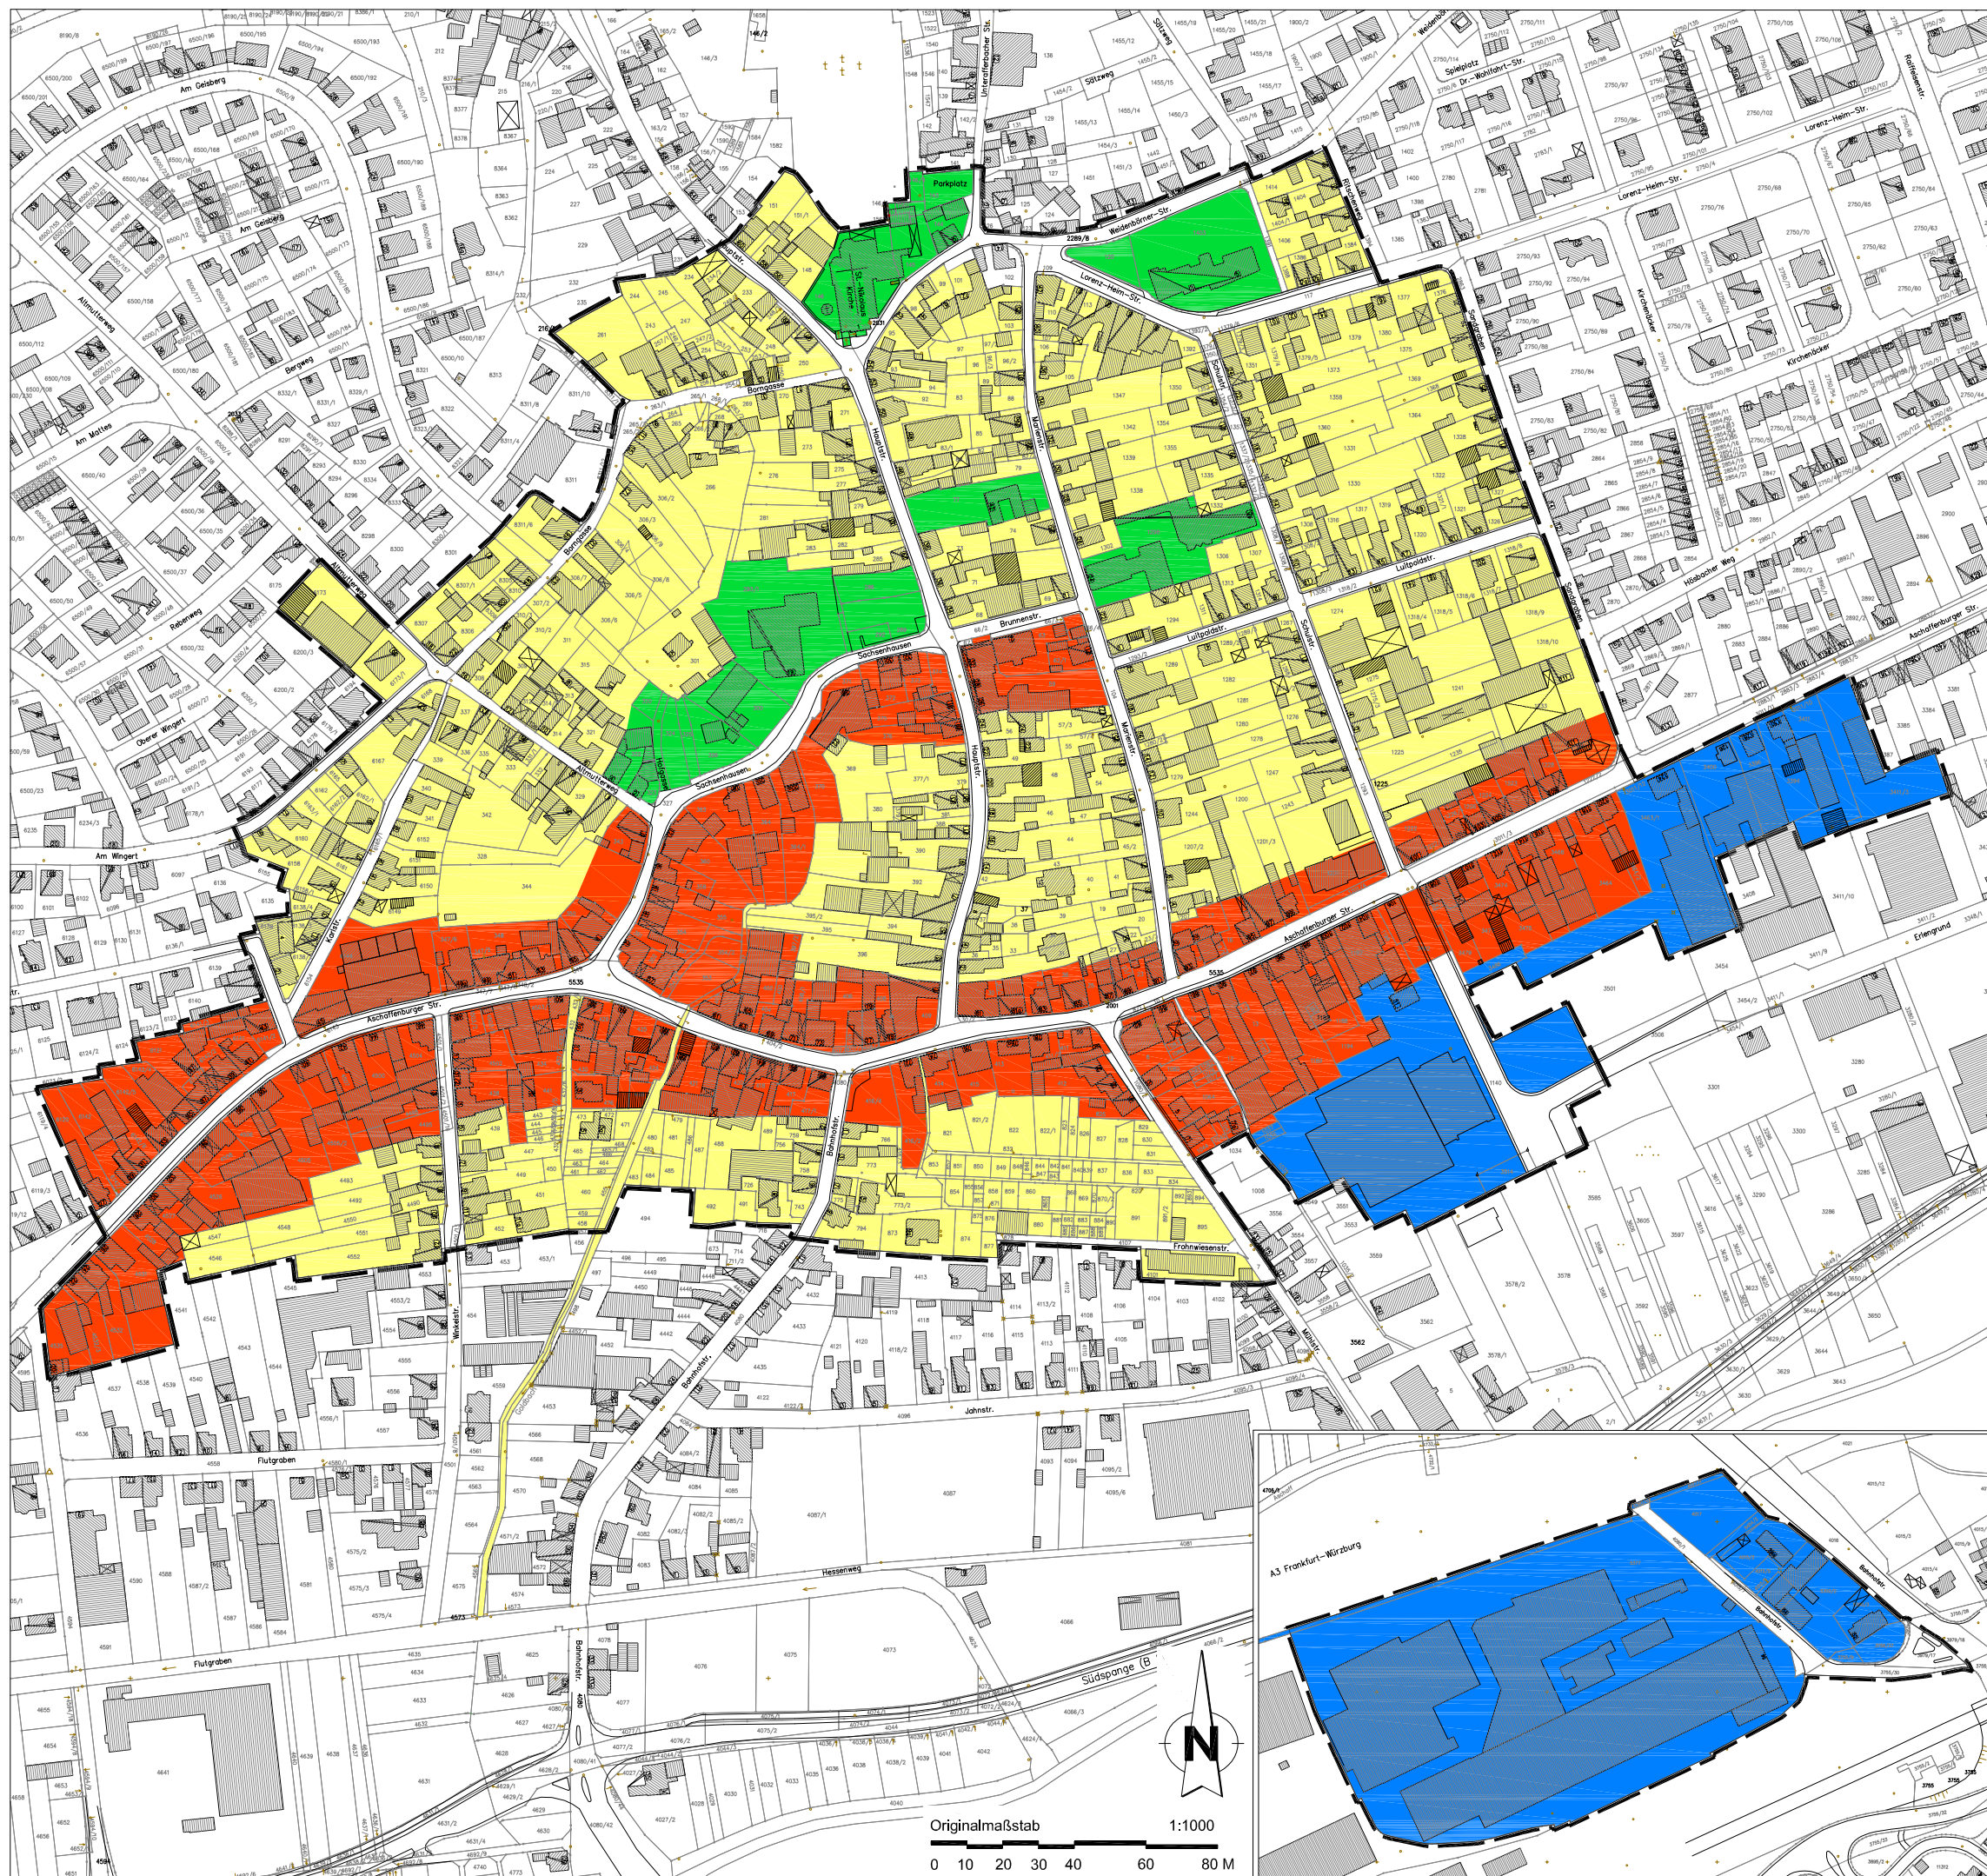

8. Funktionale Schwerpunkte

-  Wohnen
-  Dienstleistung/Handel
-  Öffentliche Einrichtungen
-  Gewerbe

Markt Goldbach

Vorbereitende Untersuchungen
"Ortsmitte / Gewerbebrache Rheinmetall"

Hauptgeschäftsstelle
Stuttgart
Olgastraße 54
70182 Stuttgart
Projekt Nr. 69241
18.11.2009/Linsel